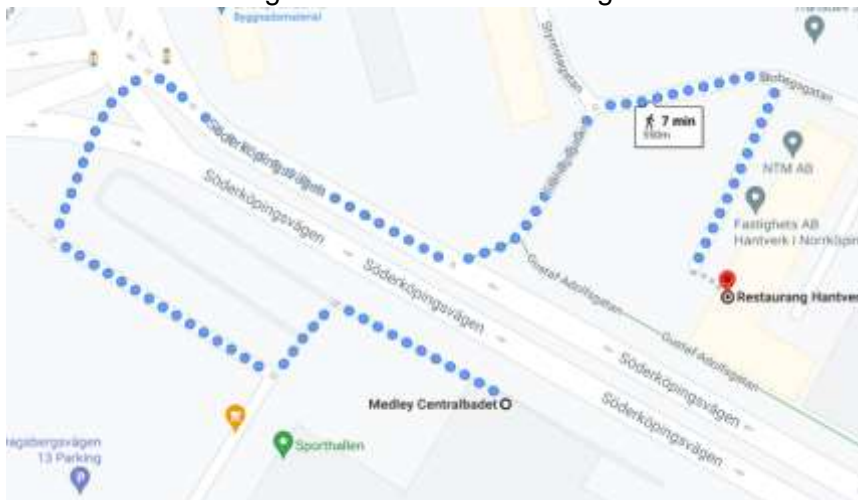

# PM NUSS 50:a 2021

Centralbadet, Norrköping 2-4/7 2021

PUBLIKFRITT

Tävlingsplats	Centralbadet Badhusgatan 4, Norrköping
Arrangör	Norrköpings kappsimningsklubb <a href="http://www.nkk.se">www.nkk.se</a>
Tävlingsbyrå	Sekretariatet
Tävlingstider	Pass 1 Fredagen 2 juli 2021 Insim 14.45 – 15.50 Tävlingsstart 16.00 Tävlingen beräknas ta ca. 3,5h Pass 2 Lördagen 3 juli 2021 Insim 07.15 – 08.20 Tävlingsstart 08.30 Tävlingen beräknas ta ca. 5h Pass 3 Lördagen 3 juli 2021 Insim 13.45 – 14.50 Tävlingsstart 15.00 Tävlingen beräknas ta ca. 3,5h Pass 4 Söndagen 4 juli 2021 Insim 07.15 - 08.20 Tävlingsstart 08.30 Tävlingen beräknas ta ca. 3,5h Pass 1 Söndagen 4 juli 2021 Insim 13.45 – 14.50 Tävlingsstart 15.00 Tävlingen beräknas ta ca. 3h

## Lunch

Serveras på Restaurang Hantverkarn ca 500 m promenad från Centralbadet. Anmälan till mat gör man via Forms som tidigare har skickats ut till samtliga klubbar. Anmälan stänger 28/6 11.00.

Matbiljetter delas ut på plats. "[Beställning av mat](#)". Det är av största vikt att ni är försiktiga med tanke på att trafikerad väg ska korsas.

Tänk på att hålla avstånd och följa de restriktioner som FHM råder oss till!

NKK tillsammans med övriga NUSS föreningar  
önskar alla varmt välkomna till Centralbadet i  
Norrköping!

LYCKA TILL!