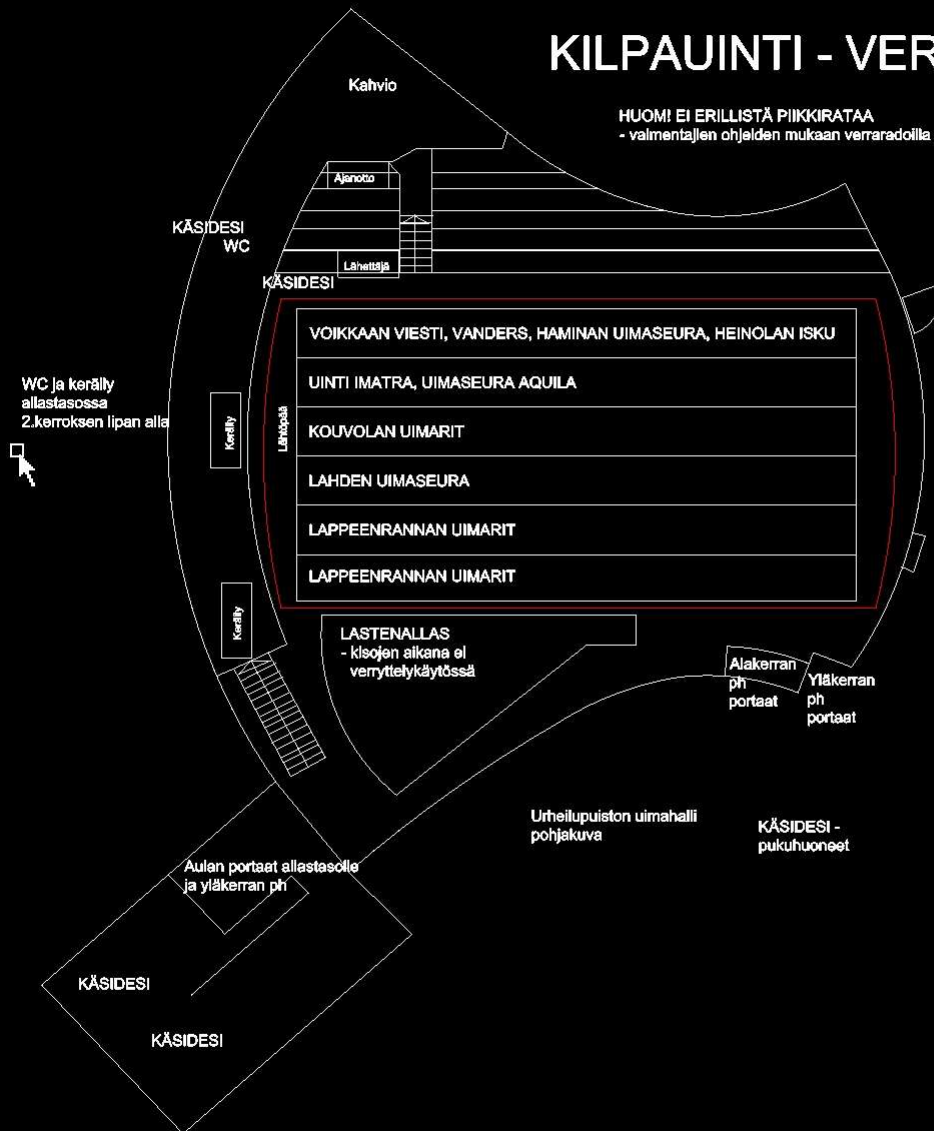

# RÄPYLÄUINTI - VERRAT

HUOMI EI ERILLISTÄ PIIKKIRATAA  
- valmentajien ohjeiden mukaan verraradoilla

# KILPAUINTI - VERRAT

HUOMI EI ERILLISTÄ PIIKKIRATAA  
- valmentajien ohjaiden mukaan verratadilla

WC ja keräily  
allastasossa  
2.kerroksen lipan alla

KÄSIDESI  
WC

Kahvio

Ajoneuvo

Lähtöalaja

KÄSIDESI