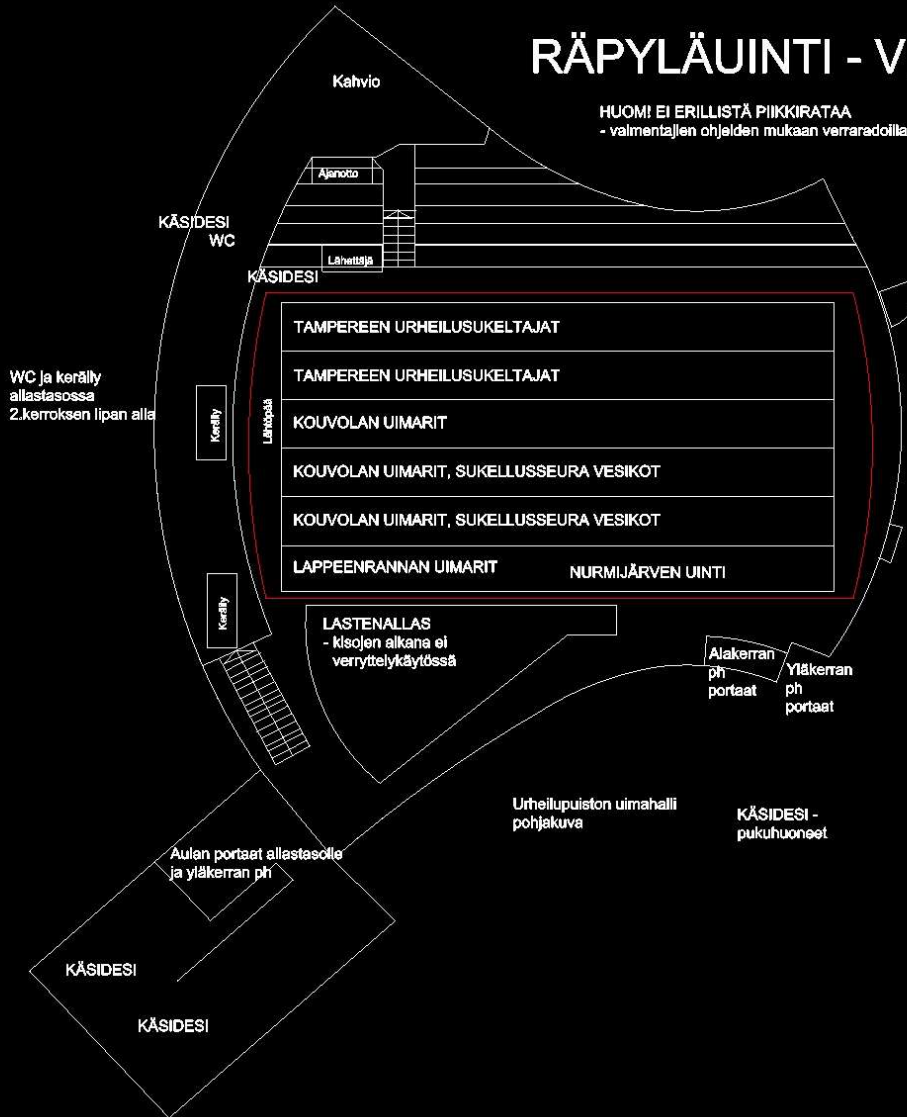

# RÄPYLÄUINTI - VERRAT

HUOMI EI ERILLISTÄ PIIKKIRATAA  
- valmentajien ohjeiden mukaan verraradoilla

# KILPAUINTI - VERRAT

HUOMI EI ERILLISTÄ PIIKKIRATAA  
- valmentajien ohjaiden mukaan verratadilla

WC ja keräily  
allastasossa  
2.kerroksen lipan alla

KÄSIDESI  
WC

Kahvio

Ajoneuvo

Lähtöalaja

KÄSIDESI