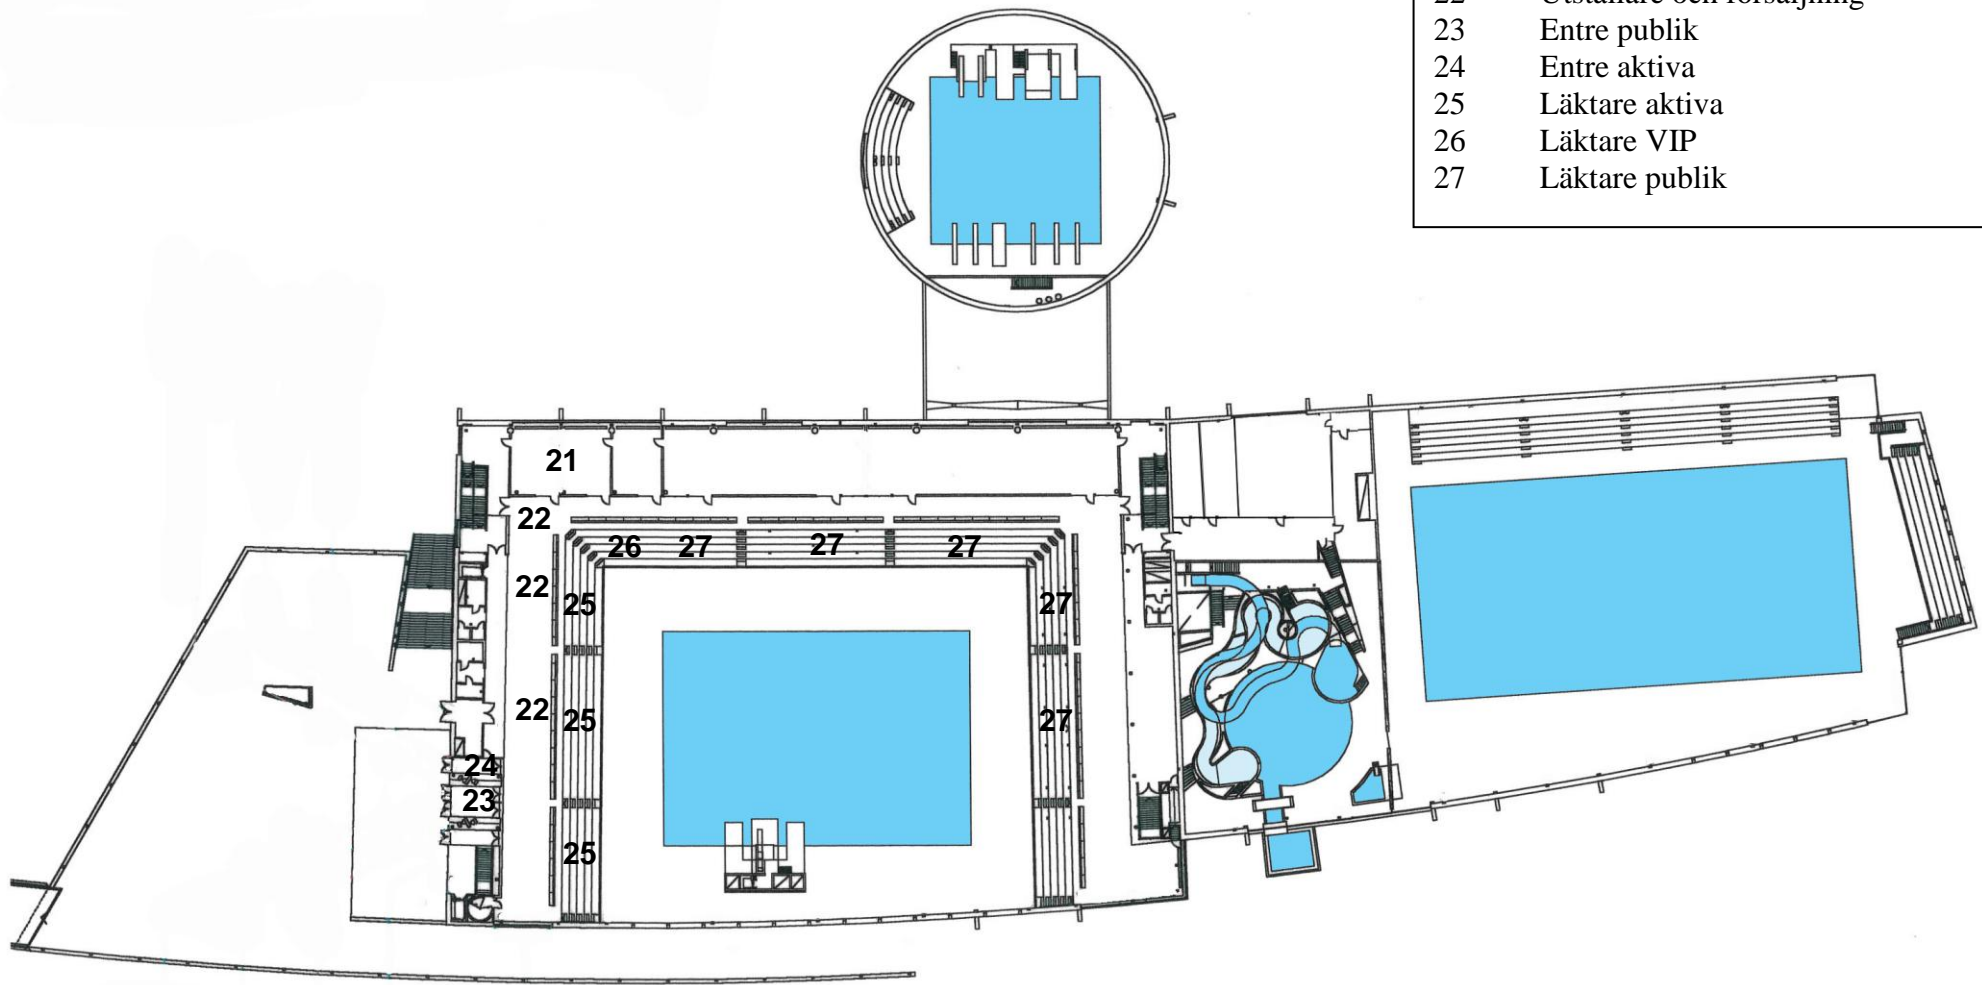

Plan 1

- 1 Tävlingsläkare
- 2 Sekretariat
- 3 Press
- 4 VIP soffa
- 5 Callroom till inmarsch
- 6 Prisutdelning
- 7 Uppvärmingsyta
- 8 Trappa till läktare
- 9 Startbrygga
- 10 Omklädningsrum – Damer
- 11 Omklädningsrum – Herrar
- 12 Klädkorgar
- 13 Massagearea
- 14 Avsimning
- 15 Restaurang "Lockerroom"

PLAN 1

- Plan 2**
- 21 SM byrå och Tränarfik
 - 22 Utställare och försäljning
 - 23 Entre publik
 - 24 Entre aktiva
 - 25 Läktare aktiva
 - 26 Läktare VIP
 - 27 Läktare publik

PLAN 2