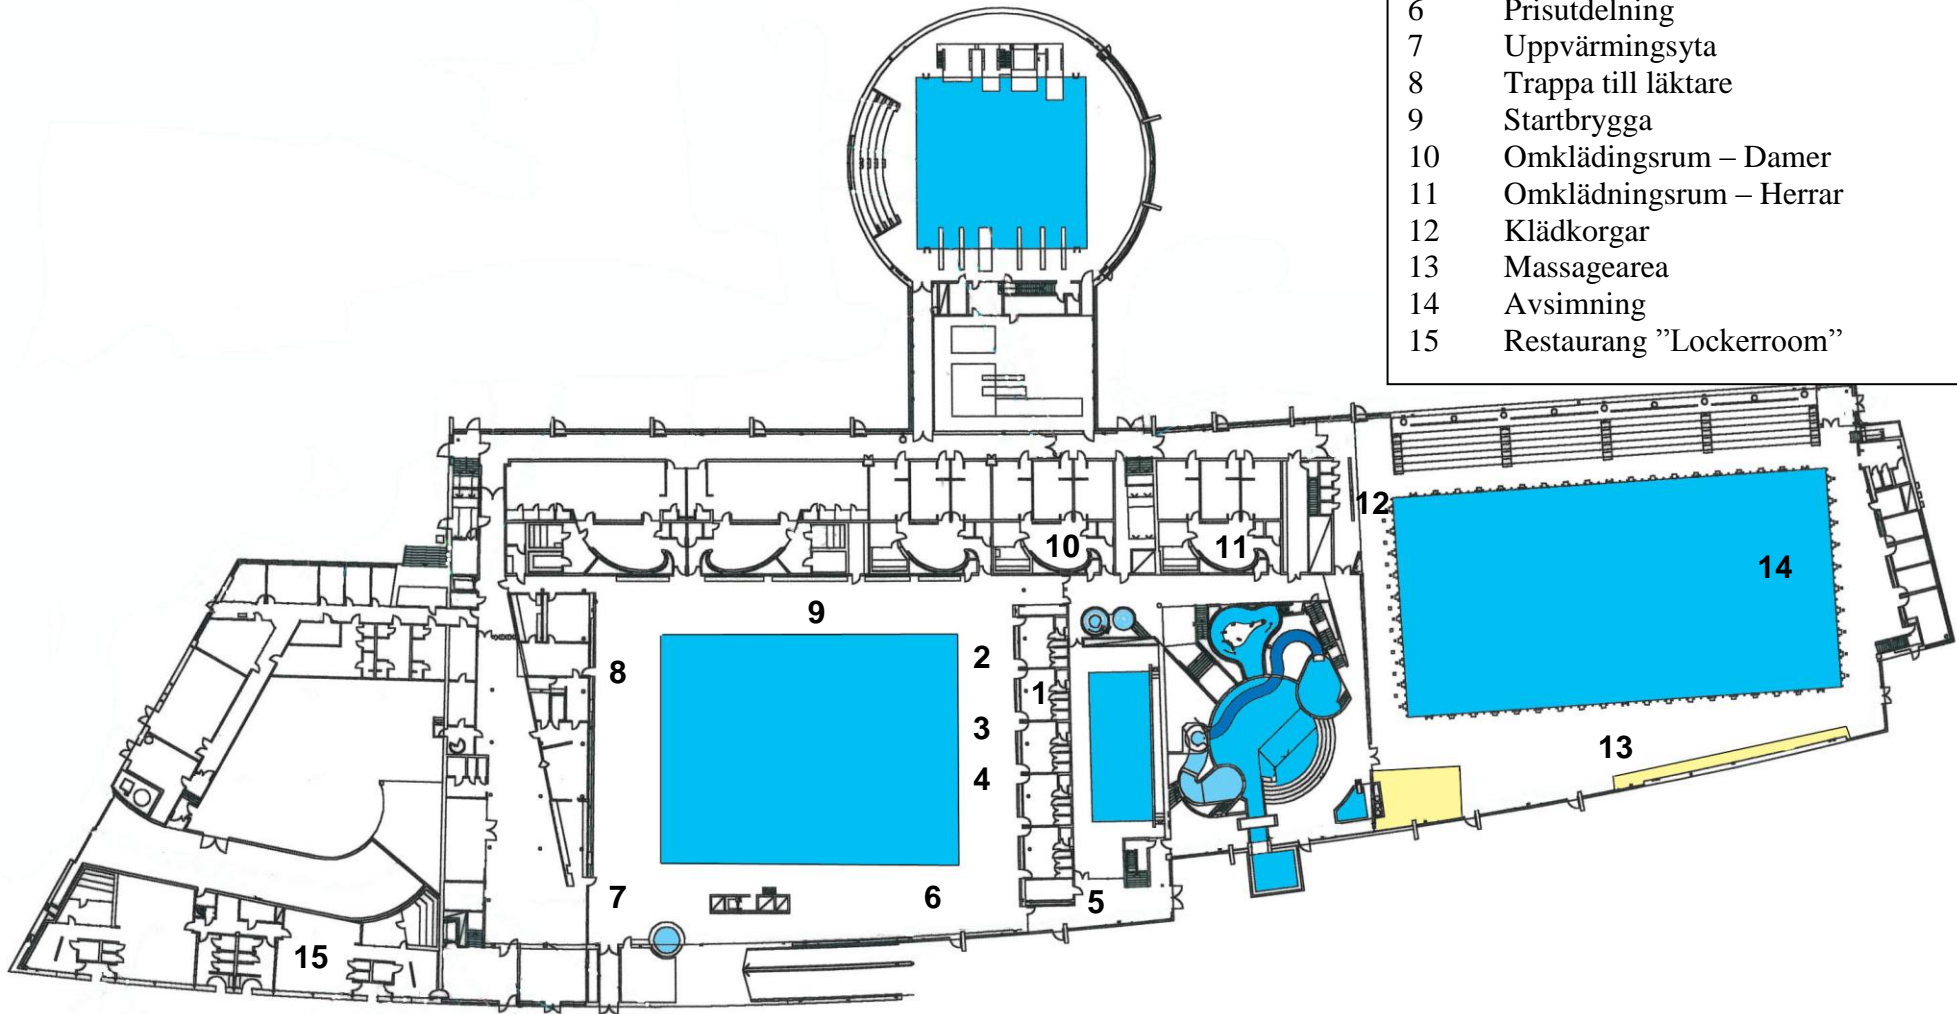

Plan 1

- 1 Tävlingsläkare
- 2 Sekretariat
- 3 Press
- 4 VIP soffa
- 5 Callroom till inmarsch
- 6 Prisutdelning
- 7 Uppvärmingsyta
- 8 Trappa till läktare
- 9 Startbrygga
- 10 Omklädningsrum – Damer
- 11 Omklädningsrum – Herrar
- 12 Klädkorgar
- 13 Massagearea
- 14 Avsimning
- 15 Restaurang "Lockerroom"

PLAN 1

- Plan 2**
- 21 SM byrå och Tränarfik
 - 22 Utställare och försäljning
 - 23 Entre publik
 - 24 Entre aktiva
 - 25 Läktare aktiva
 - 26 Läktare VIP
 - 27 Läktare publik

PLAN 2